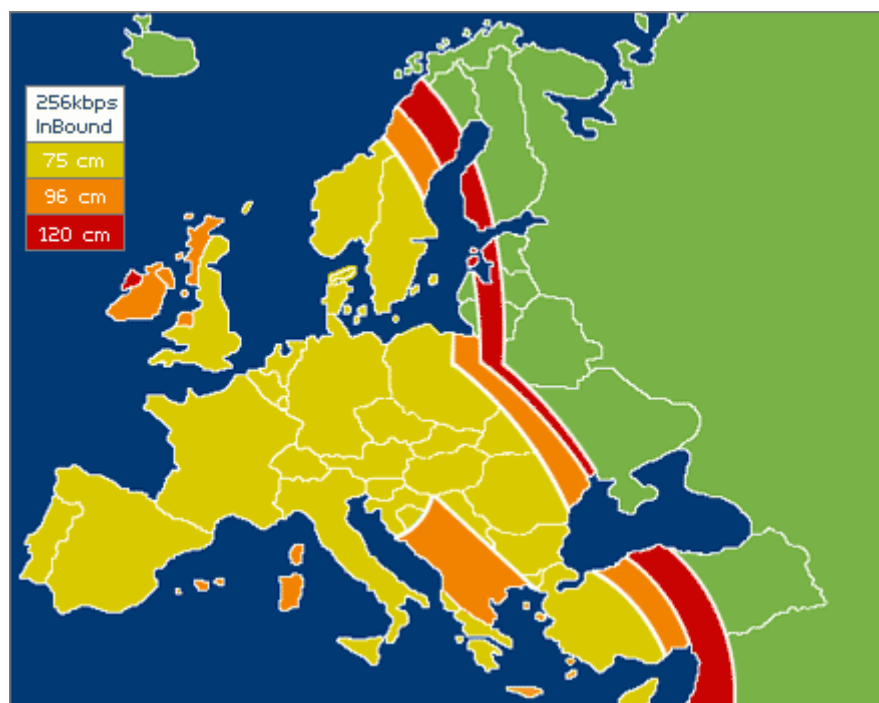

BASIC ACCESS

DAS KONZEPT

BASIC ACCESS ist die **kostengünstige Alternative** für Privatanwender, SOHOs, KMUs, sowie für kommunale und regionale Behörden, die außerhalb der Reichweite terrestrischer Breitbandanbindungen liegen. Der Zugang ist **europaweit verfügbar** und eignet sich für alle herkömmlichen Internetanwendungen (HTTP, FTP, E-Mail).

Um einen günstigen Endkundenpreis zu erreichen, werden die verfügbaren Satelliten-Kapazitäten nach dem FAP-Prinzip gerecht zwischen den Usern verteilt.

DER SATELLIT

Name: Eurobird
Position: 28,5° Ost
Betreiber: SES ASTRA / SATLYNX